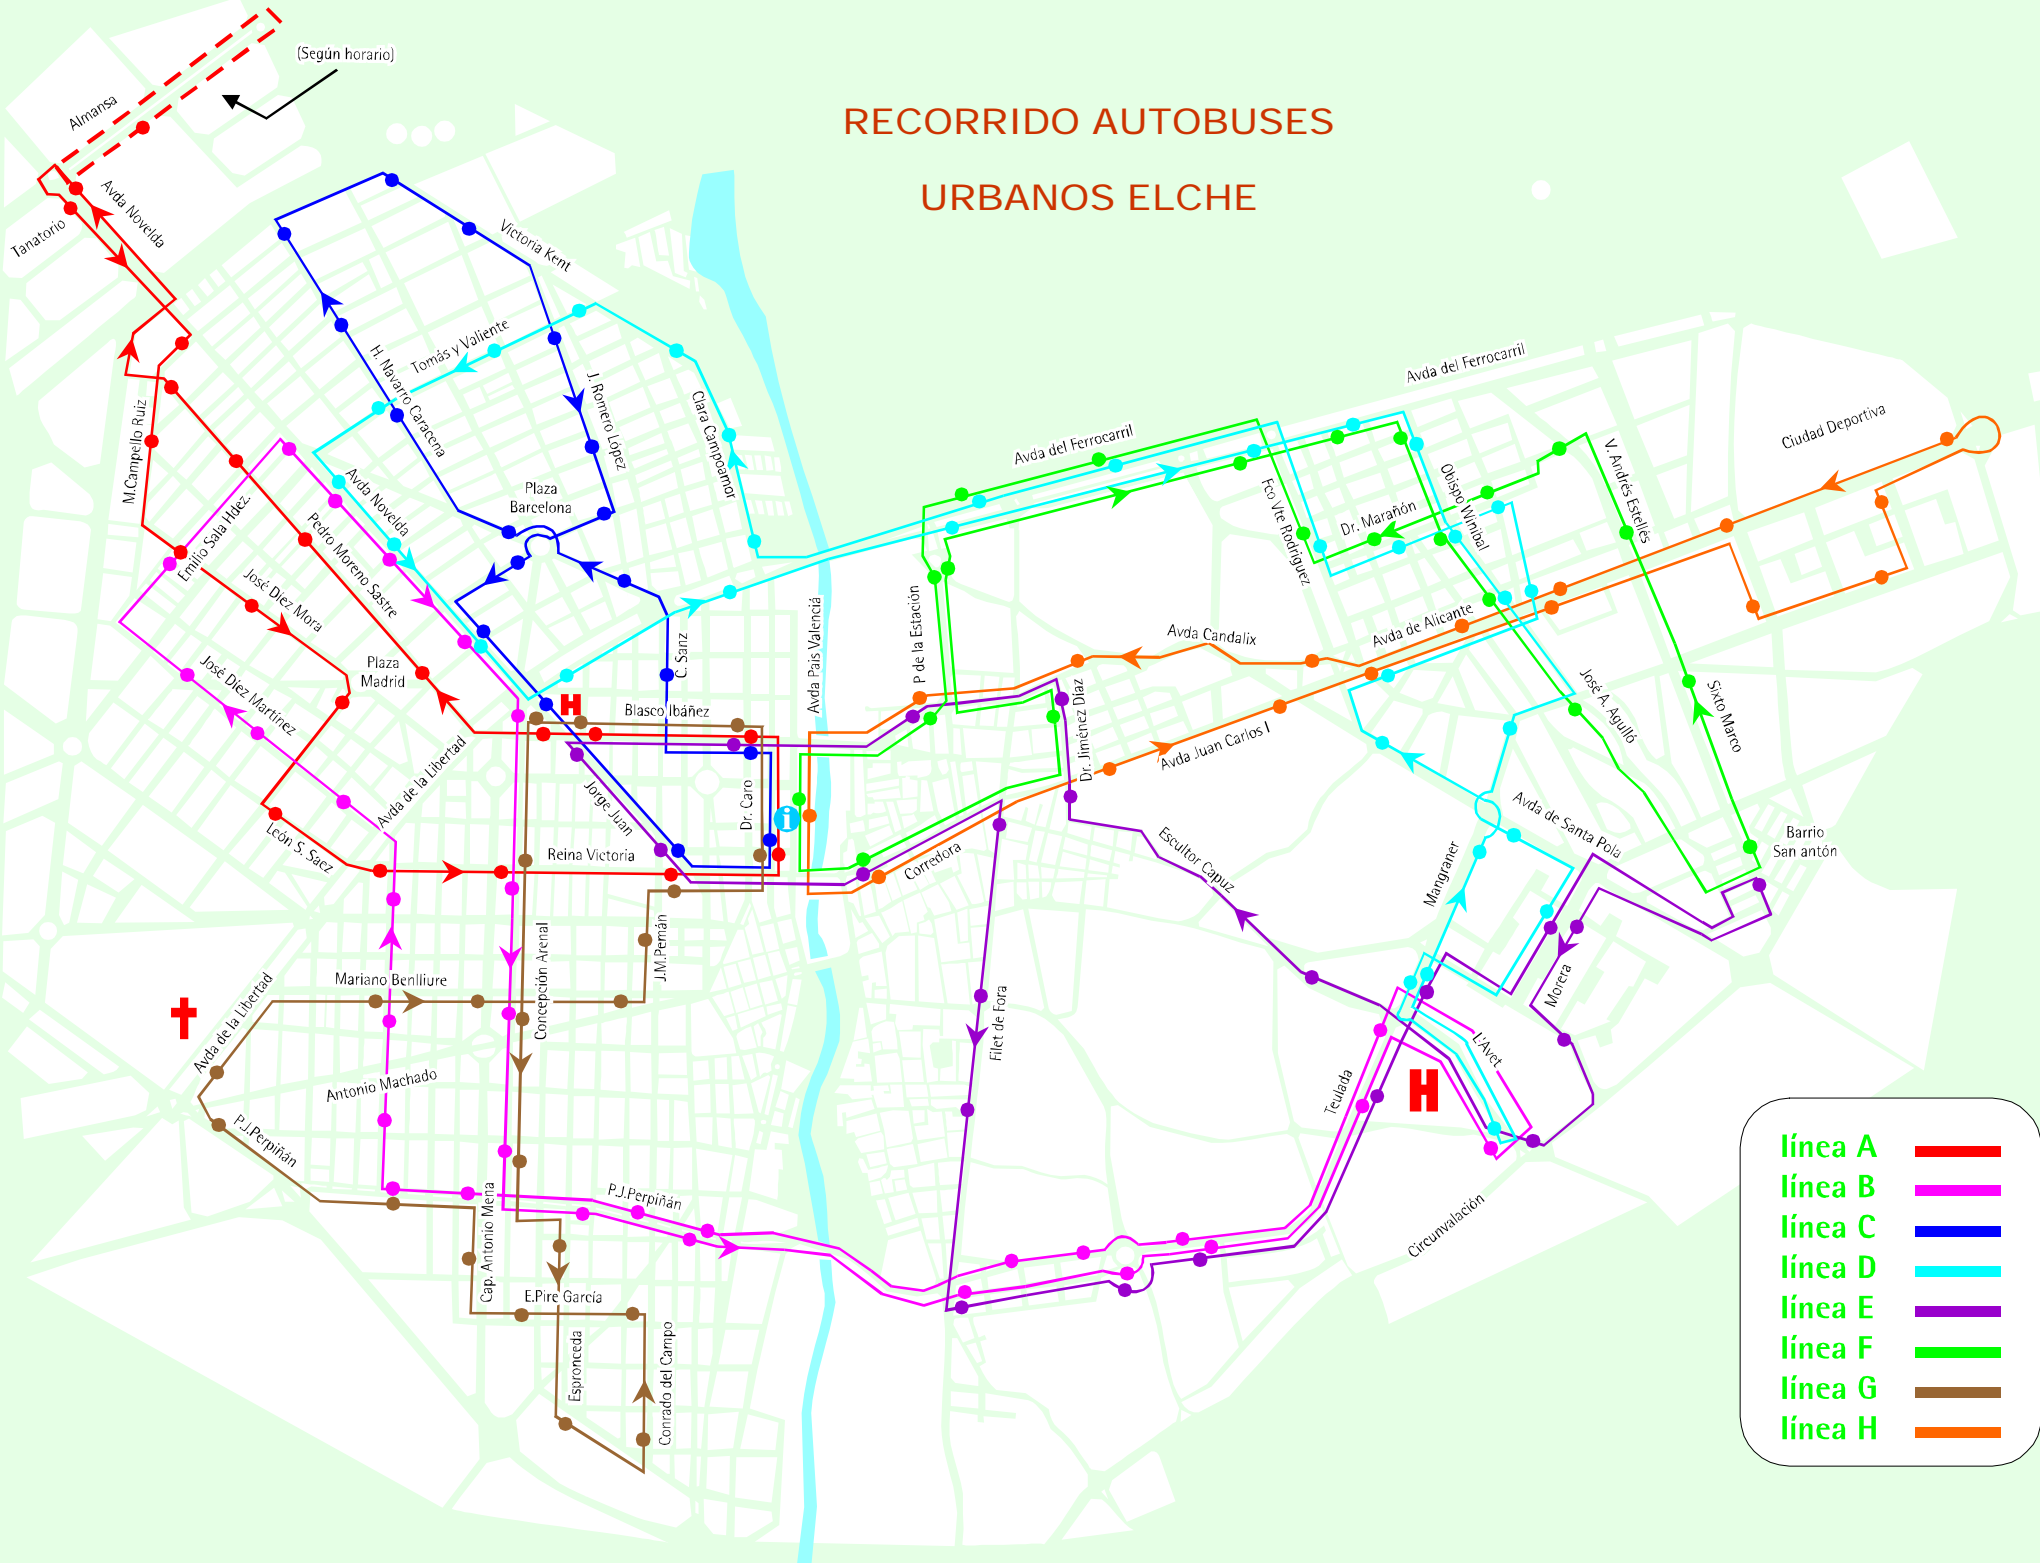

# RECORRIDO AUTOBUSES URBANOS ELCHE

línea A	
línea B	
línea C	
línea D	
línea E	
línea F	
línea G	
línea H	